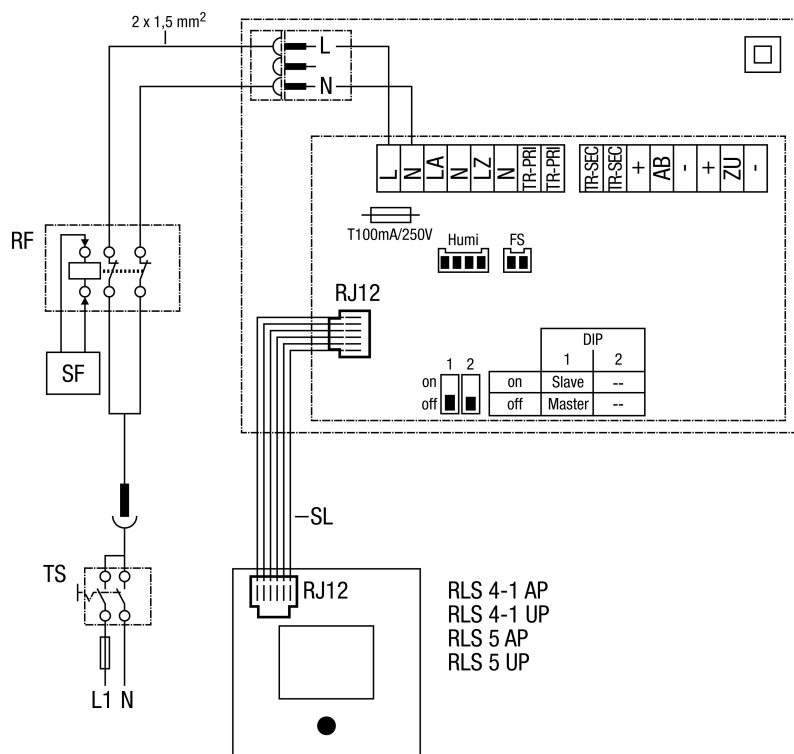

WRG 35-1-SE

Комплект конечного монтажа WRG 35-1-SE с вентиляционным контроллером RLS 4-1 или RLS 5

RF - при наличии каминов, зависимых от воздуха в помещении, обеспечивается заказчиком

SF - сигнал камина

TS - разъединитель, устанавливаемый заказчиком, переключатель ON/OFF, VDE 0700 T1 7.12.2

SL - 6-жильный провод управления

Humi - датчик влажности, подключается только при использовании набора конечного монтажа WRG 35H-SE

FS - датчик защиты от замораживания, особое оснащение