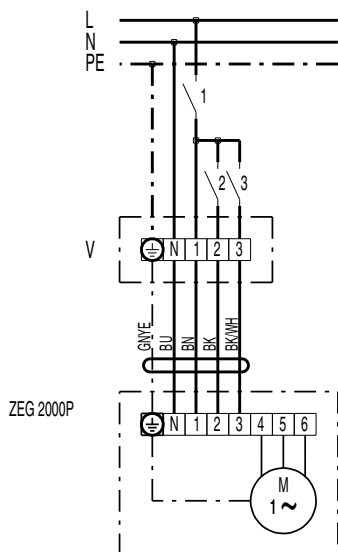

ZEG 2000 P

ZEG 2000 P

- 1= низкая производительность
- 2= средняя производительность
- 3 = высокая производительность
- V Распределительная коробка (обеспечивается заказчиком)

ZEG 2000 P с вентиляционным контроллером RLS 3

- S1 - Выкл.. / выкл.
- S2 - низкая, средняя, высокая производительность