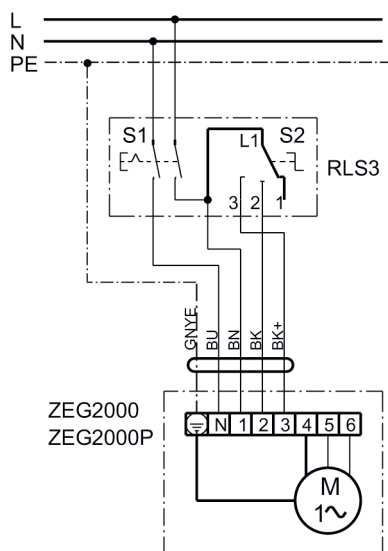

ZEG 2000 P

ZEG 2000 P

- 1= низкая производительность
- 2= средняя производительность
- 3 = высокая производительность
- V Распределительная коробка (обеспечивается заказчиком)

ZEG 2000 P с вентиляционным контроллером RLS 3

- S1 - Выкл.. / выкл.
- S2 - низкая, средняя, высокая производительность