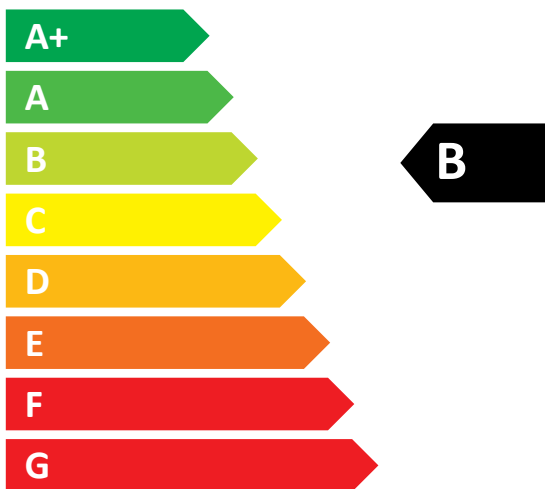

ENERG
енергия · ενεργεια

Maico Elektroapparate-Fabrik GmbH
WS 250

37
dB

250 m³/h