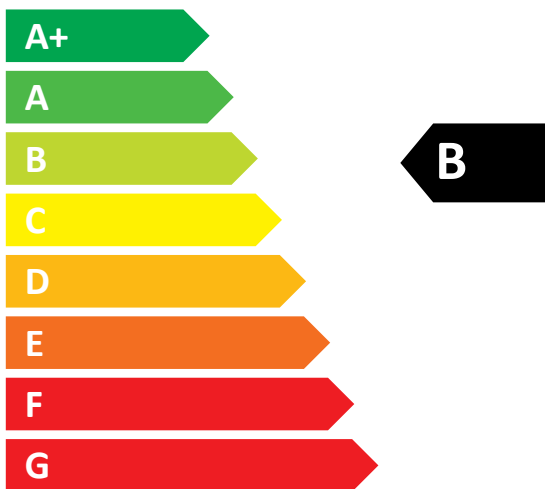

**ENERG** Y IJA  
енергия · ενεργεια IE IA

Maico Elektroapparate-Fabrik GmbH  
WR 600

**51**  
dB

**620 m<sup>3</sup>/h**