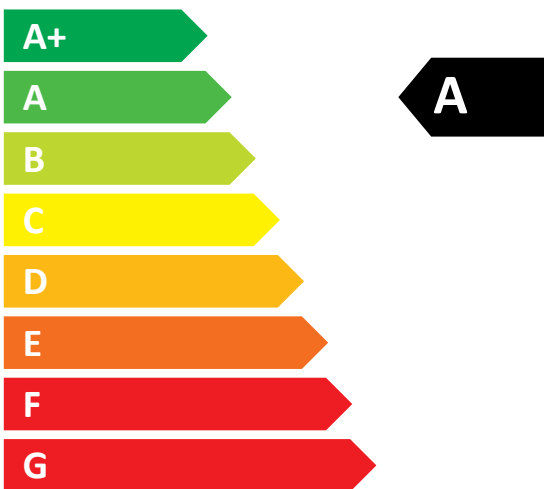

**ENERG** Y IJA  
енергия · ενεργεια IE IA

Maico Elektroapparate-Fabrik GmbH  
WS 170 KBR

**33**  
dB

**160 m<sup>3</sup>/h**