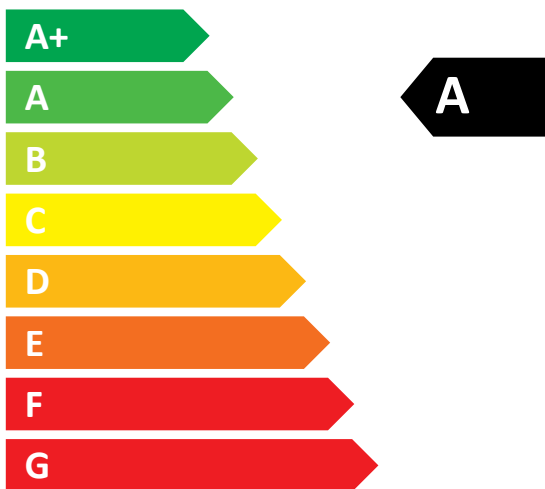

**ENERG** Y IJA  
енергия · ενεργεια IE IA

Maico Elektroapparate-Fabrik GmbH  
WS 170 RET

**33**  
dB

**160 m<sup>3</sup>/h**