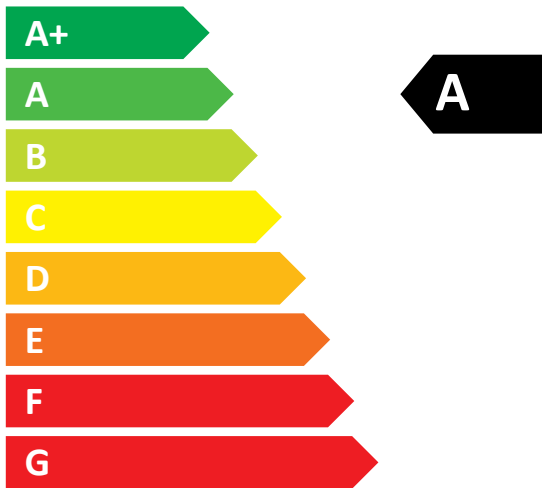

**ENERG**  
енергия · ενεργεια

Maico Elektroapparate-Fabrik GmbH  
WS 300 Flat BL

**45**  
dB

**300 m<sup>3</sup>/h**