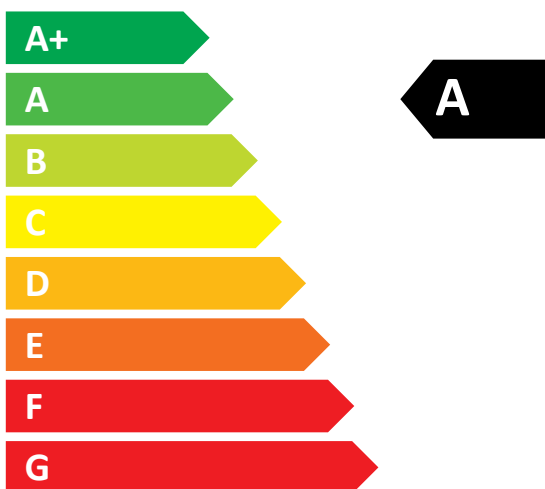

ENERG Y IJA
енергия · ενεργεια IE IA

Maico Elektroapparate-Fabrik GmbH
WS 470 KET

50,5
dB

491 m³/h