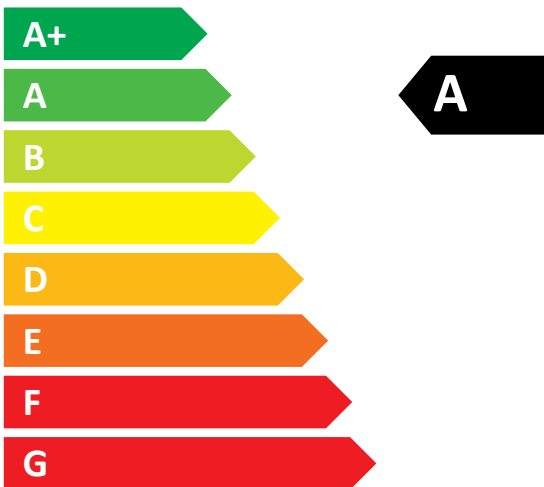

**ENERG** Y IJA  
енергия · ενεργεια IE IA

Maico Elektroapparate-Fabrik GmbH  
WS 470 KBET

**50,5**  
dB

**491 m<sup>3</sup>/h**