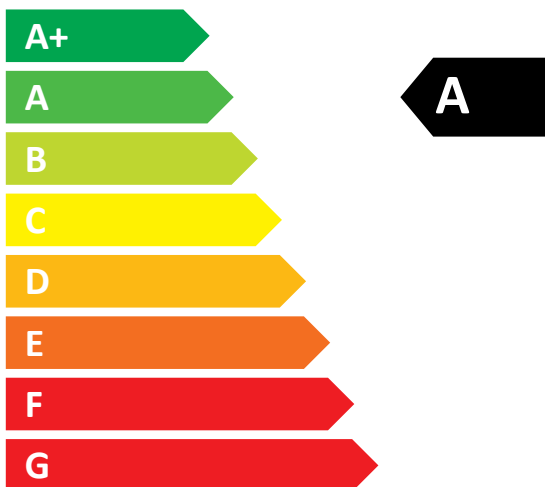

ENERG Y IJA
енергия · ενεργεια IE IA

Maico Elektroapparate-Fabrik GmbH
WS 470 RET

50,5
dB

491 m³/h