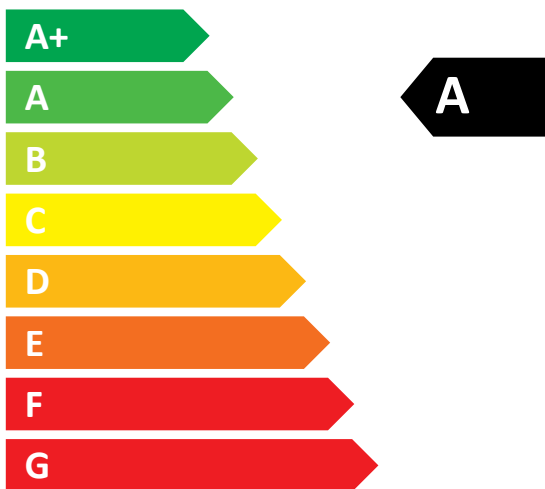

ENERG Y IJA
енергия · ενεργεια IE IA

Maico Elektroapparate-Fabrik GmbH
WS 470 KRET

50,5
dB

491 m³/h