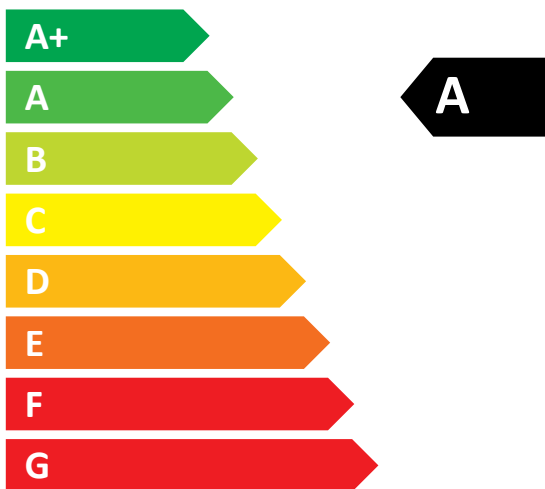

ENERG Y IJA
енергия · ενεργεια IE IA

Maico Elektroapparate-Fabrik GmbH
WS 170 RET

33
dB

160 m³/h