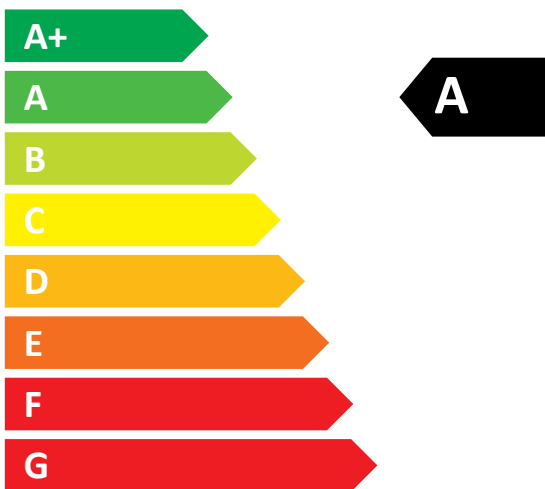

ENERG Y IJA
енергия · ενεργεια IE IA

Maico Elektroapparate-Fabrik GmbH
WS 170 LET

33
dB

160 m³/h