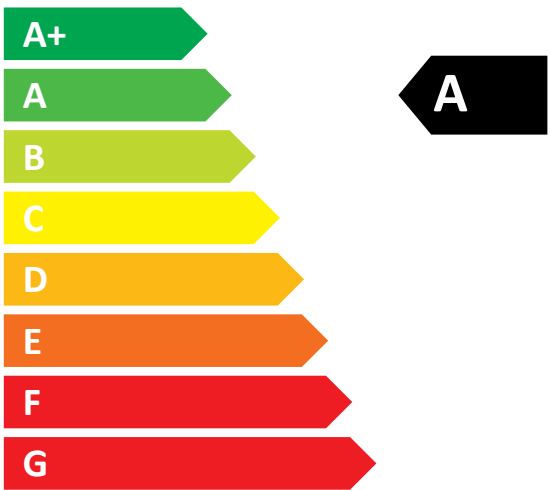

ENERG Y IJA
енергия · ενεργεια IE IA

Maico Elektroapparate-Fabrik GmbH
WS 170 KLET

33
dB

160 m³/h